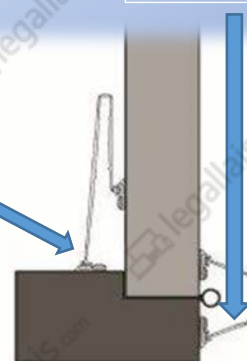

EURO-PARE DOIGT BASIC 1850mm-120°

**ANTI PINCE DOIGTS POUR LES ECOLES, CRECHES,
GARDERIES, HOPITAUX, EHPAD, STATION SERVICES...**

1 KIT COMPLET :

4 supports de profils en alu

1 joint large

1 joint étroit

1 notice de montage

Joint large

Joint étroit

OUVERTURE : 120°

COULEUR : blanc (RAL 9010)

PORTES : intérieures

Profils en élastomère thermoplastique 80 SH A

Support de profils en Aluminium

Montage cotés charnières